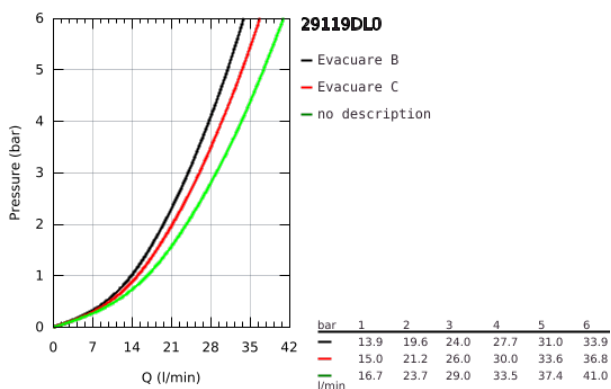

29 119 DL0 GROHTHERM SMARTCONTROL UNITATE DE CONTROL CU TERMOSTAT PENTRU INSTALARE ÎNCASTRATĂ CU 2 IEȘIRI

DESCRIEREA PRODUSULUI

- Colour: brushed warm sunset
- set pentru instalarea finală a codului
- GROHE Rapido SmartBox (35 600/35 604)
- mască metalică de perete cu GROHE FastFixation (element de etanșizare mască aparentă și arbore, elemente de fixare ascunse), ajustabilă 6° retroactiv
- finisaj GROHE Long-Life
- GROHE SmartControl - buton pentru comanda ON-OFF,ajustarea debitului prin rotire, de la GROHE Water Saving la volum complet
- simboluri interschimbabile
- GROHE TurboStat cartuş compactcu termoelement din ceară
- GROHE SafeStop - oprire de siguranță la 38°C
- limitare opțională de temperatură la 43°C / 46°C GROHE SafeStop Plus inclusă
- valve unic-sens și filtre impurități încorporate
- utilizarea simultană a mai multor consumatori
- fără set de preinstalare
- performanțe debit: ieșire B = 24 l/min ieșire C = 26 l/min ieșire B+C = 29 l/min

29 119 DL0 GROHTHERM SMARTCONTROL UNITATE DE CONTROL CU TERMOSTAT PENTRU INSTALARE ÎNCASTRATĂ CU 2 IEȘIRI