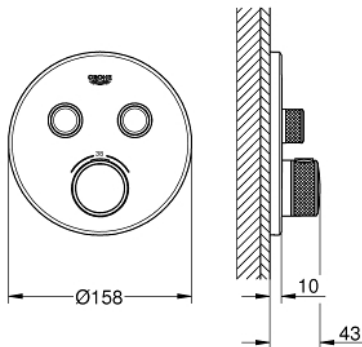

29 119 DL0 GROHTHERM SMARTCONTROL UNITATE DE CONTROL CU TERMOSTAT PENTRU INSTALARE ÎNCASTRATĂ CU 2 IEȘIRI

DESCRIEREA PRODUSULUI

- Colour: brushed warm sunset
- set pentru instalarea finală a codului
- GROHE Rapido SmartBox (35 600/35 604)
- mască metalică de perete cu GROHE FastFixation (element de etanșizare mască aparentă și arbore, elemente de fixare ascunse), ajustabilă 6° retroactiv
- finisaj GROHE Long-Life
- GROHE SmartControl - buton pentru comanda ON-OFF,ajustarea debitului prin rotire, de la GROHE Water Saving la volum complet
- simboluri interschimbabile
- GROHE TurboStat cartuş compactcu termoelement din ceară
- GROHE SafeStop - oprire de siguranță la 38°C
- limitare opțională de temperatură la 43°C / 46°C GROHE SafeStop Plus inclusă
- valve unic-sens și filtre impurități încorporate
- utilizarea simultană a mai multor consumatori
- fără set de preinstalare
- performanțe debit: ieșire B = 24 l/min ieșire C = 26 l/min ieșire B+C = 29 l/min

29 119 DL0 GROHTHERM SMARTCONTROL UNITATE DE CONTROL CU TERMOSTAT PENTRU INSTALARE ÎNCASTRATĂ CU 2 IEȘIRI